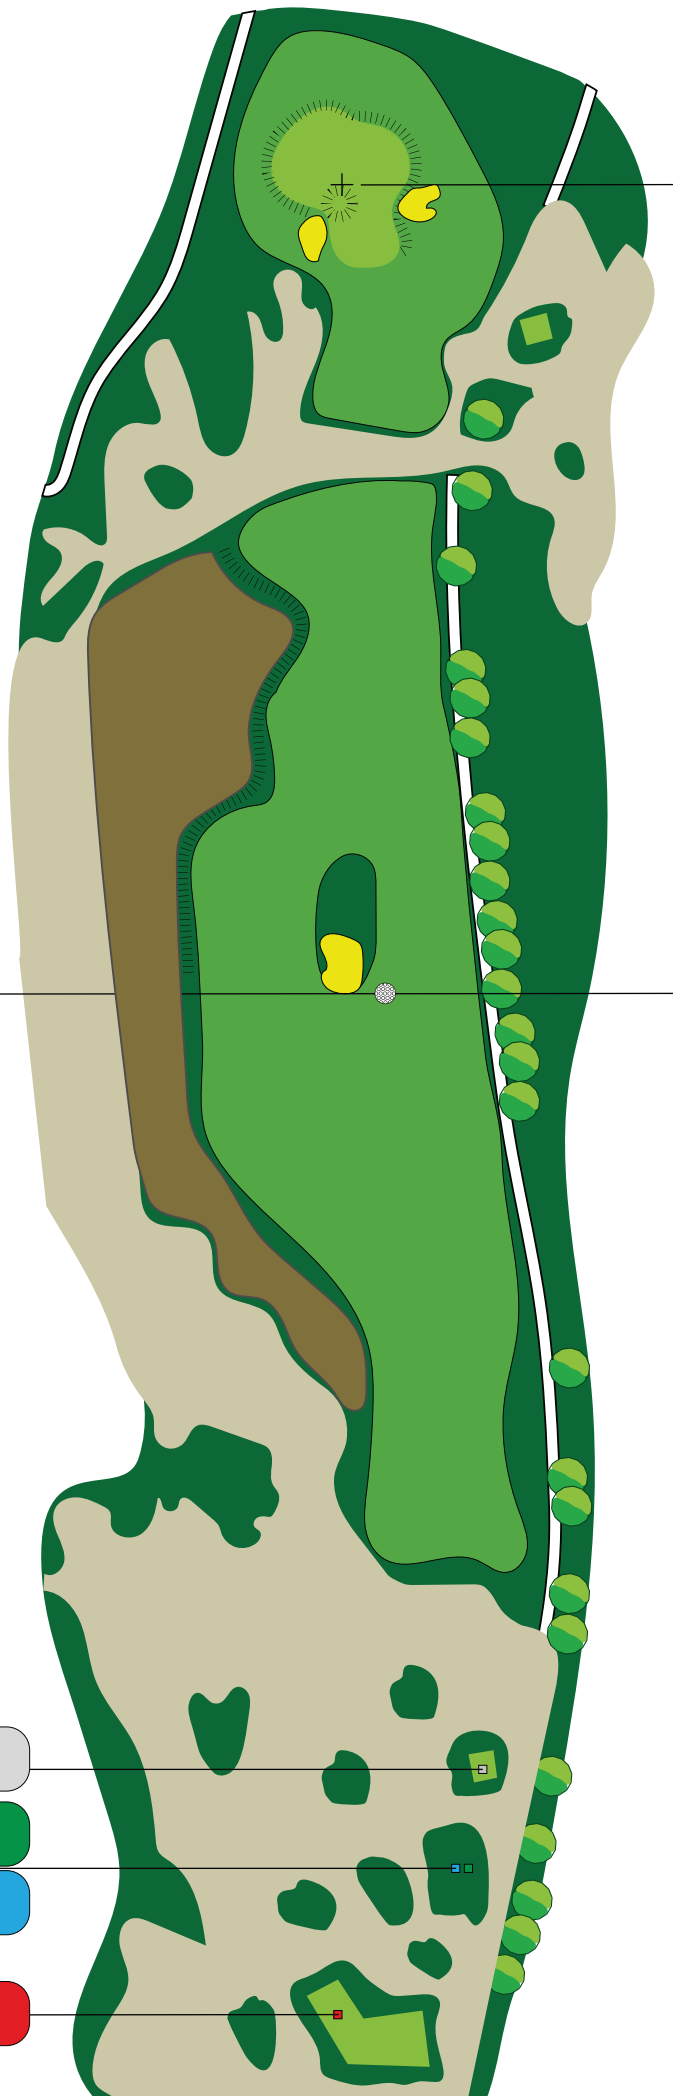

Sand Valley

przewodnik
po polu
golfowym

 ZENGOLF

www.zengolf.pl

mapka pola

Sand
Valley
Pasték

1

PAR 4

146

188

211

225

2

PAR 4

301

HCP 7

HCP 17

275

275

306

6

PAR 4

295

HCP 1

451

35m

34m

195

188

212

212

248