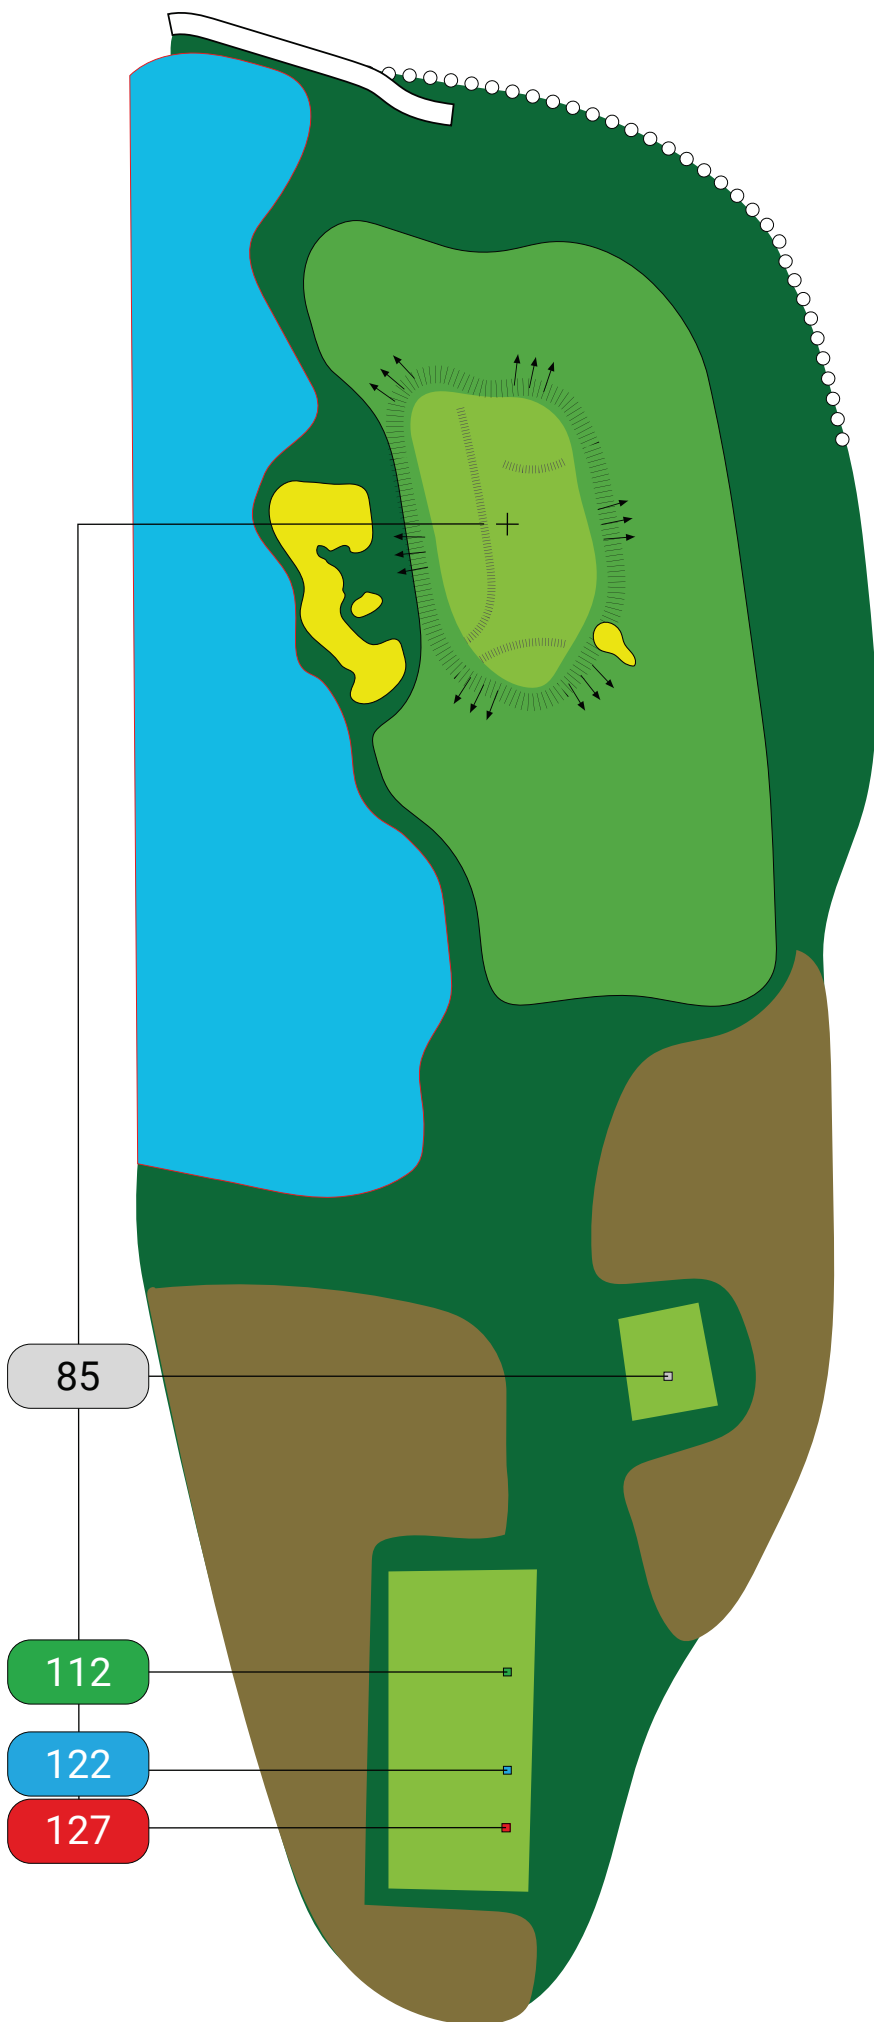

3

PAR 3

88

HCP 13

105

115

130

15m

30m