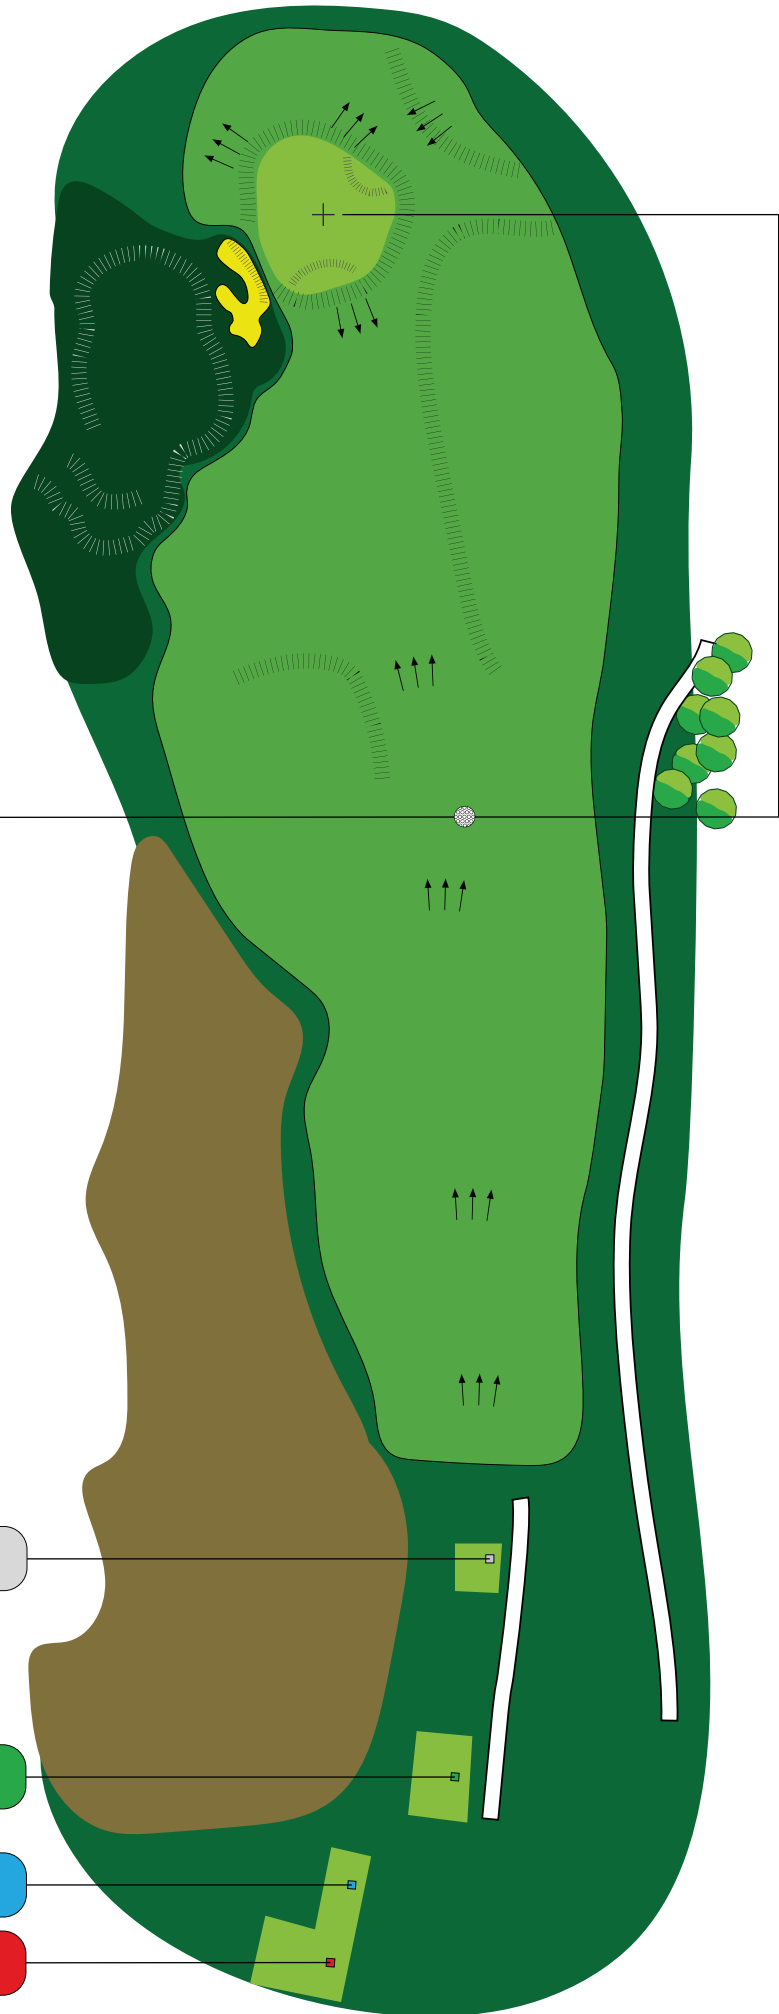

Sand Valley

przewodnik
po polu
golfowym

 ZENGOLF

www.zengolf.pl

mapka pola

Sand
Valley
Pasték

1

PAR 4

270

HCP 15

315

335

349

28m

31m

120

146

188

211

225

2

PAR 4

301

HCP 7