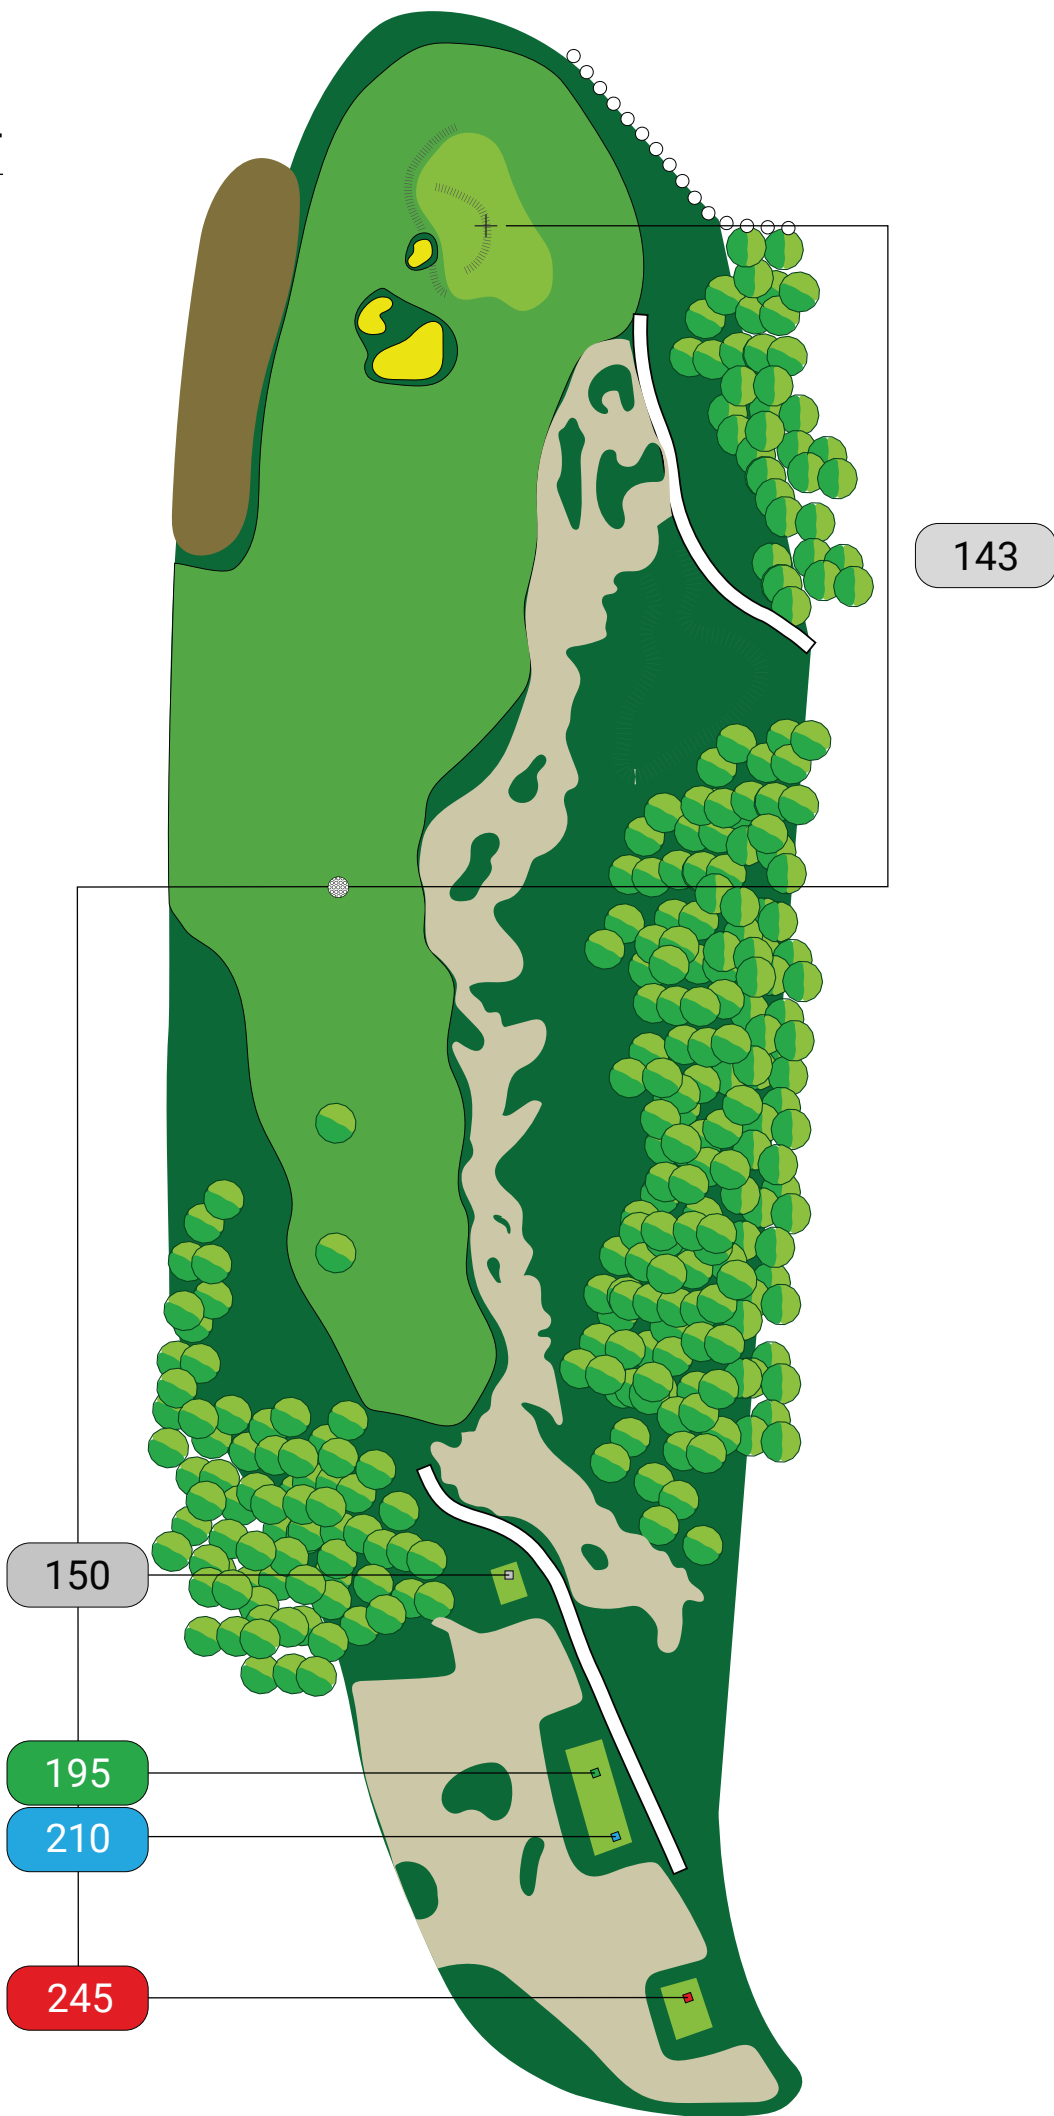

Sand Valley

przewodnik
po polu
golfowym

 ZENGOLF

www.zengolf.pl

mapka pola

Sand
Valley
Pasték

1

PAR 4

146

188

211

225

2

PAR 4

301

HCP 7

341

356

399

18m

40m

3

PAR 3

88