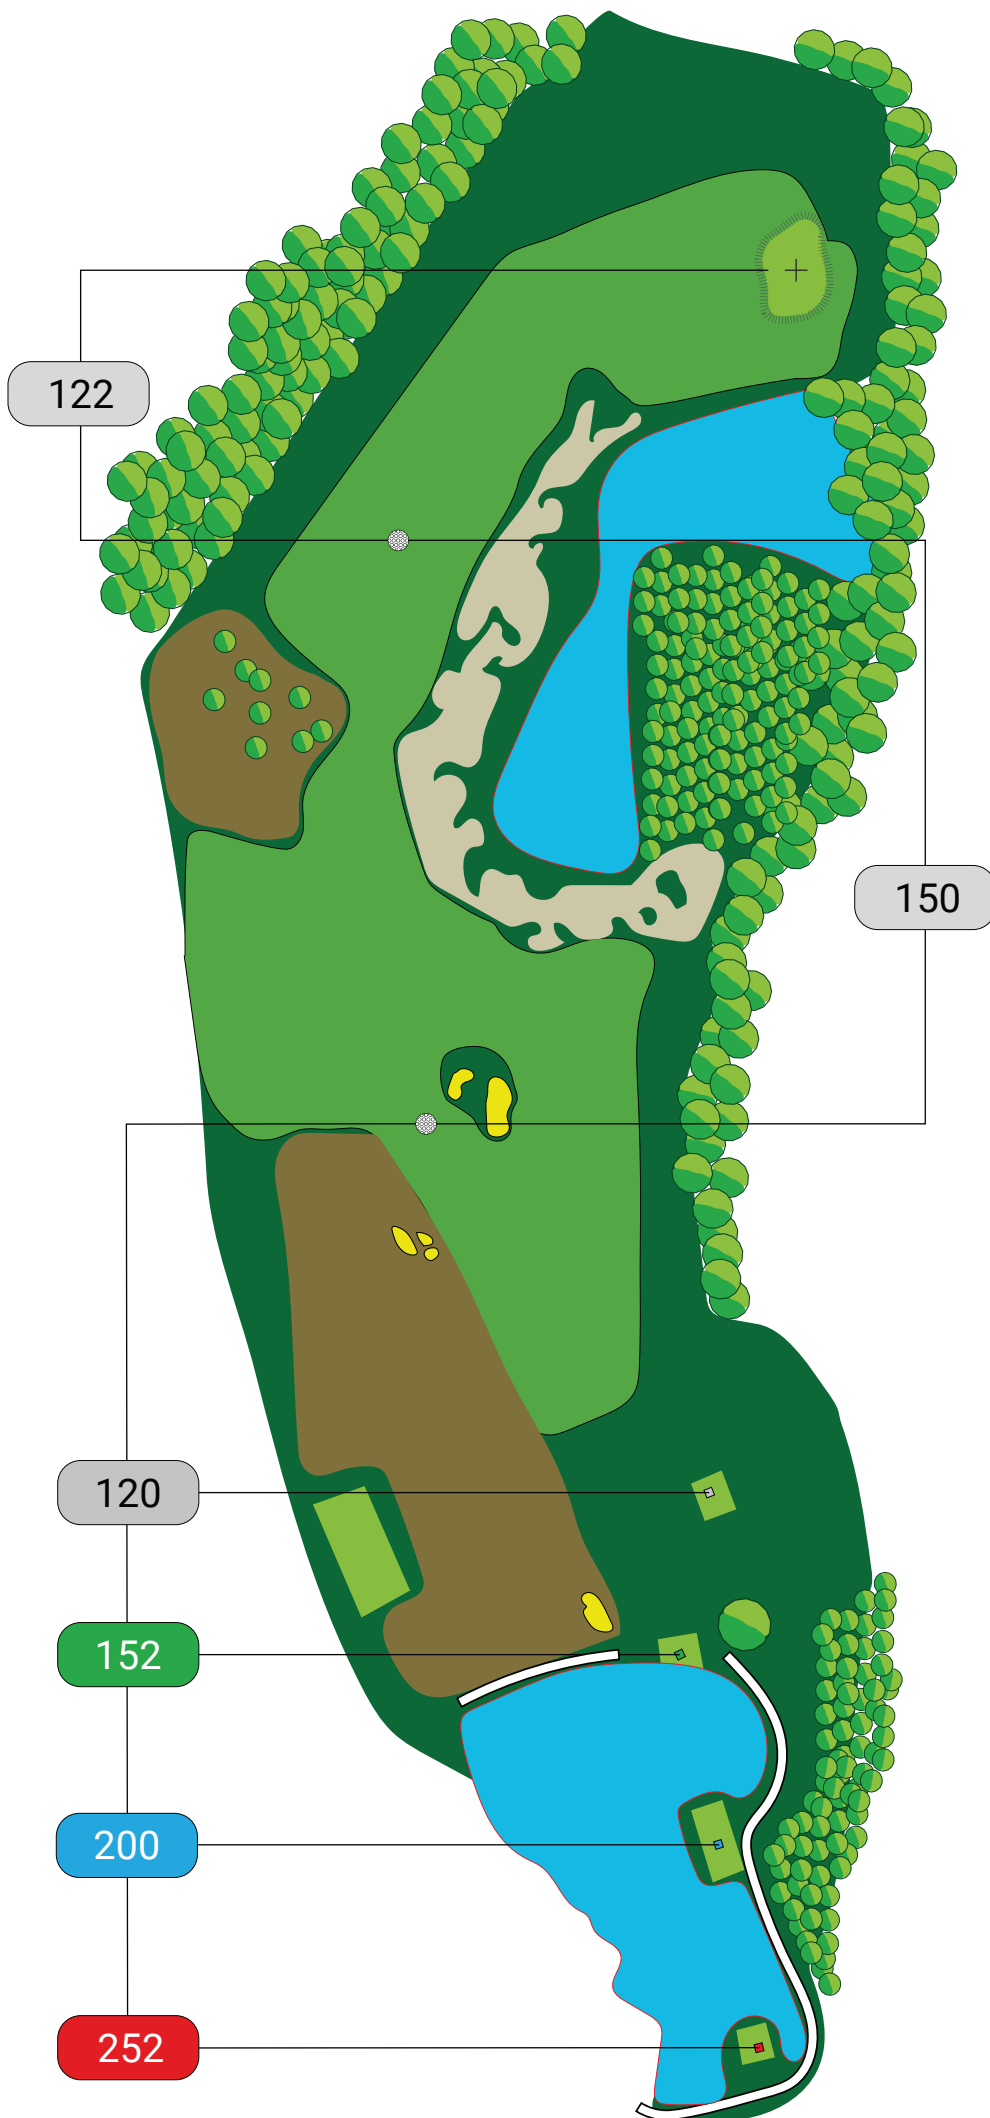

Sand Valley

przewodnik
po polu
golfowym

 ZENGOLF

www.zengolf.pl

mapka pola

Sand
Valley
Pasték

1

PAR 4

341

356

399

18m

40m

3

PAR 3

88

387

HCP 5

419

474

516

5

PAR 4

228

375

418

430

22m

40m

7

PAR 4

286